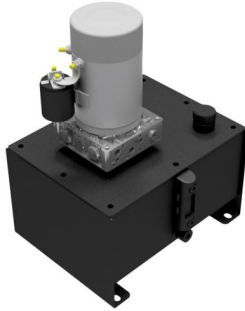

MINI-CENTRAL D/E 2.0KW 24VDC DEPOSITO VERTICAL C/TAMPA 15L

REFERENCIA	PART NUMBER	MOTOR		BOMBA	CAUDAL (LPM)	P. MAX (BAR)
		KW	VDC	CM3/REV		
160988	MPPD21C08IVX	2.0	24	0.8	1.90	230
160989	MPPD21C11IVX	2.0	24	1.1	2.61	230
160990	MPPD21C13IVX	2.0	24	1.3	3.08	230
160991	MPPD21C16IVX	2.0	24	1.6	3.80	230
160992	MPPD21C18IVX	2.0	24	1.8	4.27	230
160993	MPPD21C21IVX	2.0	24	2.1	4.98	204.51
160994	MPPD21C27IVX	2.0	24	2.7	6.41	159.06
160995	MPPD21C32IVX	2.0	24	3.2	7.60	134.21
160996	MPPD21C37IVX	2.0	24	3.7	8.78	116.07
160997	MPPD21C42IVX	2.0	24	4.2	9.97	102.25
160998	MPPD21C48IVX	2.0	24	4.8	11.40	89.47
160999	MPPD21C58IVX	2.0	24	5.8	13.77	74.04
161000	MPPD21C70IVX	2.0	24	7.0	16.62	61.35
161001	MPPD21C80IVX	2.0	24	8.0	19.00	53.68
161002	MPPD21C99IVX	2.0	24	9.9	23.51	43.38