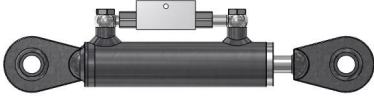

DUPLO EFEITO 3° PONTO - CY3P

REFERENCIA	PART NUMBER	A	B	C	D
		MM	MM	MM	GAS
127735	CY3P20500300160	50	30	160	3/8
127737	CY3P20500300280	50	30	280	3/8
127744	CY3P20630350210	63	35	210	3/8
127745	CY3P20630350280	63	35	280	3/8