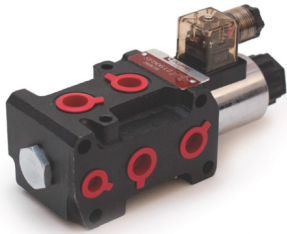

SELETOR 3/8 - 6 VIAS

REFERENCIA	ESQUEMA	PART NUMBER	P-A-B	VOLTAGEM	CAUDAL MAX	P.MAX (BAR)
					(L/MIN)	
144770		SFD0612	3/8	12VDC	50	250
144771		SFD0624	3/8	24VDC	50	250