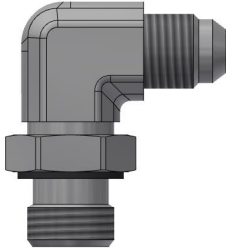

## JOELHO MACHO-MACHO JIC/BSP ORIENTAVEL

REFERENCIA	PART NUMBER	A	B
		JIC	BSP
136286	204401.3	7/16-20	1/8
136287	204402.3	1/2-20	1/4
136288	204403.3	9/16-18	1/4
136289	204404.3	3/4-16	3/8
136290	204405.3	7/8-14	1/2
136291	204406.3	1.1/16-12	3/4
136292	204407.3	1.5/16-12	1
136295	204410.3	7/16-20	1/4
136300	204415.3	9/16-18	3/8
136303	204418.3	3/4-16	1/2
136305	204420.3	7/8-14	3/8
136306	204421.3	7/8-14	3/4
136307	204422.3	1.1/16-12	1/2