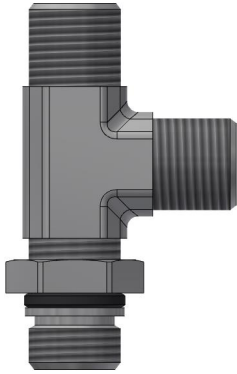

## T MACHO-MACHO-MACHO ORIENTÁVEL LATERAL - BSP

REFERENCIA	PART NUMBER	A	B
133219	305803	1/4	1/4
133221	305805	3/8	3/8
133223	305807	1/2	1/2