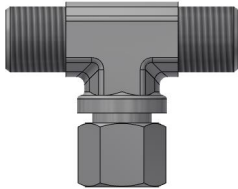

T MACHO-MACHO-FEMEA CENTRAL - BSP

| REFERENCIA | PART NUMBER | A | B |
|------------|-------------|-------|-------|
| 133336 | 306802 | 1/4 | 1/4 |
| 133337 | 306803 | 3/8 | 3/8 |
| 133338 | 306804 | 1/2 | 1/2 |
| 133340 | 306806 | 3/4 | 3/4 |
| 133341 | 306807 | 1 | 1 |
| 133342 | 306808 | 1.1/4 | 1.1/4 |