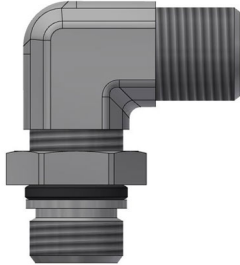

JOELHO 90° MACHO-MACHO ORIENTAVEL - BSP

REFERENCIA	PART NUMBER	A	B
133157	305403	1/4	1/4
133158	305404	3/8	1/4
133159	305405	3/8	3/8
133160	305406	1/2	3/8
133161	305407	1/2	1/2
133163	305409	3/4	3/4
133165	305411	1	1