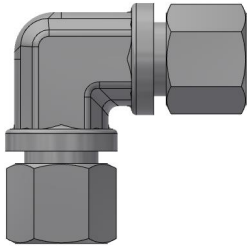

## JOELHO 90° FEMEA-FEMEA GIRATORIO - BSP

REFERENCIA	PART NUMBER	A
133428	308002	1/4
133429	308003	3/8
133430	308004	1/2
133432	308006	3/4