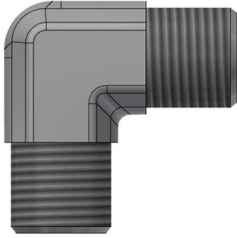

JOELHO 90° MACHO-MACHO BSP/BSP

REFERENCIA	PART NUMBER	A
132923	302401	1/8
132924	302402	1/4
132925	302403	3/8
132926	302404	1/2