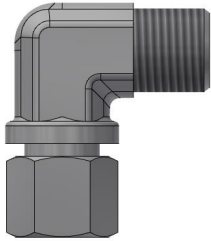

JOELHO 90° MACHO-FEMEA GIRATÓRIA BSP

REFERENCIA	PART NUMBER	A	B
133299	306401	1/8	1/8
133300	306402	1/4	1/4
133301	306403	3/8	3/8
133302	306404	1/2	1/2
133304	306406	3/4	3/4
133305	306407	1	1
133306	306408	1.1/4	1.1/4