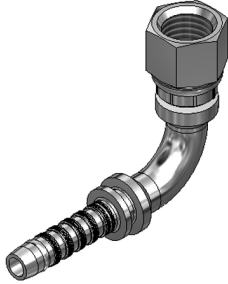

FEMEA 90° JIC - CONE 74°

REFERENCIA	PART NUMBER	A	MANGUEIRA
		ROSCA	
134564	801901	7-16-20	3/16
134565	801902	1/2-20	3/16
134566	801903	7-16-20	1/4
134567	801904	1/2-20	1/4
134568	801905	9/16-18	1/4
134569	801906	9/16-18	5/16
134570	801907	9/16-18	3/8
134571	801908	3/4-16	3/8
134572	801909	7/8-14	3/8
134573	801910	3/4-16	1/2
134574	801911	7/8-14	1/2
134575	801912	1.1/16-12	1/2
134576	801913	7/8-14	5/8
134577	801914	1.1/16-12	5/8
134578	801915	1.1/16-12	3/4
134579	801916	1.3/16-12	3/4
134580	801917	1.5/16-12	3/4
134581	801918	1.5/16-12	1
133890	802019	1.5/8-12	1
131221	802020	1.5/8-12	1.1/4
131222	802021	1.7/8-12	1.1/4
131223	802022	1.7/8-12	1.1/2
131224	802023	2.1/2-12	2