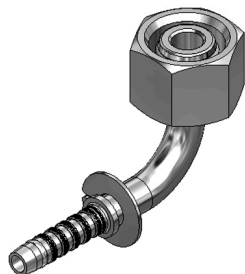

FEMEA 90° METRICA COM ORING - CONE 24°

REFERENCIA	PART NUMBER	A	MANGUEIRA
		ROSCA	
131004	801101	M12X1.5 (6L)	3/16
131005	801102	M14X1.5 (6S)	3/16
131008	801105	M14X1.5 (6S)	1/4
131009	801106	M14X1.5(8L)	1/4
131010	801107	M16X1.5 (8S)	1/4
131011	801108	M16X1.5 (10L)	1/4
131012	801109	M18X1.5 (10S)	1/4
131013	801110	M18X1.5 (12L)	1/4
131015	801112	M16X1.5 (10L)	5/16
131016	801113	M18X1.5 (10S)	5/16
131017	801114	M18X1.5 (12L)	5/16
131018	801115	M20X1.5 (12S)	5/16
131019	801116	M18X1.5 (12L)	3/8
131020	801117	M20X1.5 (12S)	3/8
131021	801118	M22X1.5 (14S)	3/8
131022	801119	M22X1.5 (15L)	3/8
131024	801121	M22X1.5 (15L)	1/2
131025	801122	M24X1.5 (16S)	1/2
131026	801123	M26X1.5 (18L)	1/2
131027	801124	M26X1.5 (18L)	5/8
131028	801125	M30X2.0 (20S)	5/8
131029	801126	M30X2.0 (20S)	3/4
131030	801127	M30X2.0 (22L)	3/4

REFERENCIA	PART NUMBER	A	MANGUEIRA
		ROSCA	
131031	801128	M36X2.0 (25S)	3/4
131032	801129	M36X2.0 (25S)	1
131033	801130	M36X2.0 (28L)	1
131034	801131	M42X2.0 (30S)	1
131035	801132	M45X2.0 (35L)	1. 1/4
131036	801133	M52X2.0 (38S)	1. 1/4
131037	801134	M52X2.0 (42L)	1. 1/2