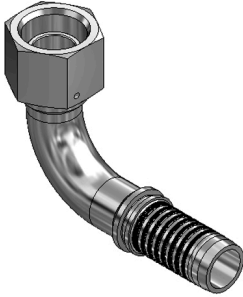

FEMEA 90° BSP COM ORING - CONE 60°

REFERENCIA	PART NUMBER	A	
		ROSCA	MANGUEIRA
131320	803019	1	1
133848	803020	1.1/4	1
133849	803021	1.1/4	1.1/4
133850	803022	1.1/2	1.1/4
133851	803023	1.1/2	1.1/2
131326	803025	2	2