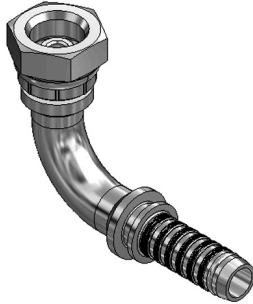

FEMEA 90° BSP - CONE 60°

REFERENCIA	PART NUMBER	A	MANGUEIRA
		ROSCA	
134007	802901	1/8	3/16
134008	802902	1/4	3/16
134009	802903	1/8	1/4
134010	802904	1/4	1/4
134011	802905	3/8	1/4
134012	802906	1/4	5/16
134013	802907	3/8	5/16
134014	802908	1/4	3/8
134015	802909	3/8	3/8
134016	802910	1/2	3/8
134017	802911	3/8	1/2
134018	802912	1/2	1/2
134019	802913	5/8	1/2
134020	802914	3/4	1/2
134021	802915	5/8	5/8
134022	802916	3/4	5/8
134023	802917	3/4	3/4
134024	802918	1	3/4
134025	802919	1	1