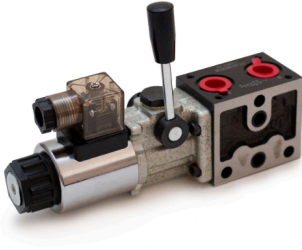

ELEMENTO MSD.M - MANUAL / ELETRICO

| REFERENCIA | ESQUEMA | PART NUMBER | VOLTAGEM | CAUDAL MAX | P.MAX (BAR) | A-B |
|------------|---|-------------|----------|------------|-------------|-----|
| | | | | (L/MIN) | | |
| 144759 |  | MSD6MB3BC12 | 12VDC | 40 | 250 | 3/8 |
| 144758 |  | MSD6MB3BC24 | 24VDC | 40 | 250 | 3/8 |
| 144763 |  | MSD6MC2C12 | 12VDC | 40 | 250 | 3/8 |
| 144762 |  | MSD6MC2C24 | 24VDC | 40 | 250 | 3/8 |
| 144767 |  | MSD6MC4C12 | 12VDC | 40 | 250 | 3/8 |
| 144766 |  | MSD6MC4C24 | 24VDC | 40 | 250 | 3/8 |