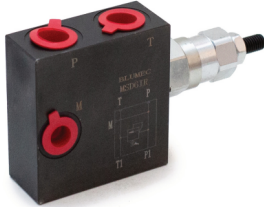

ELEMENTO ENTRADA MSD - COM LIMITADORA DE PRESSAO

REFERENCIA	PART NUMBER	CAUDAL MAX	P.MAX (BAR)	P-T	M
144768	MSD6IR	40	250	3/8	1/4